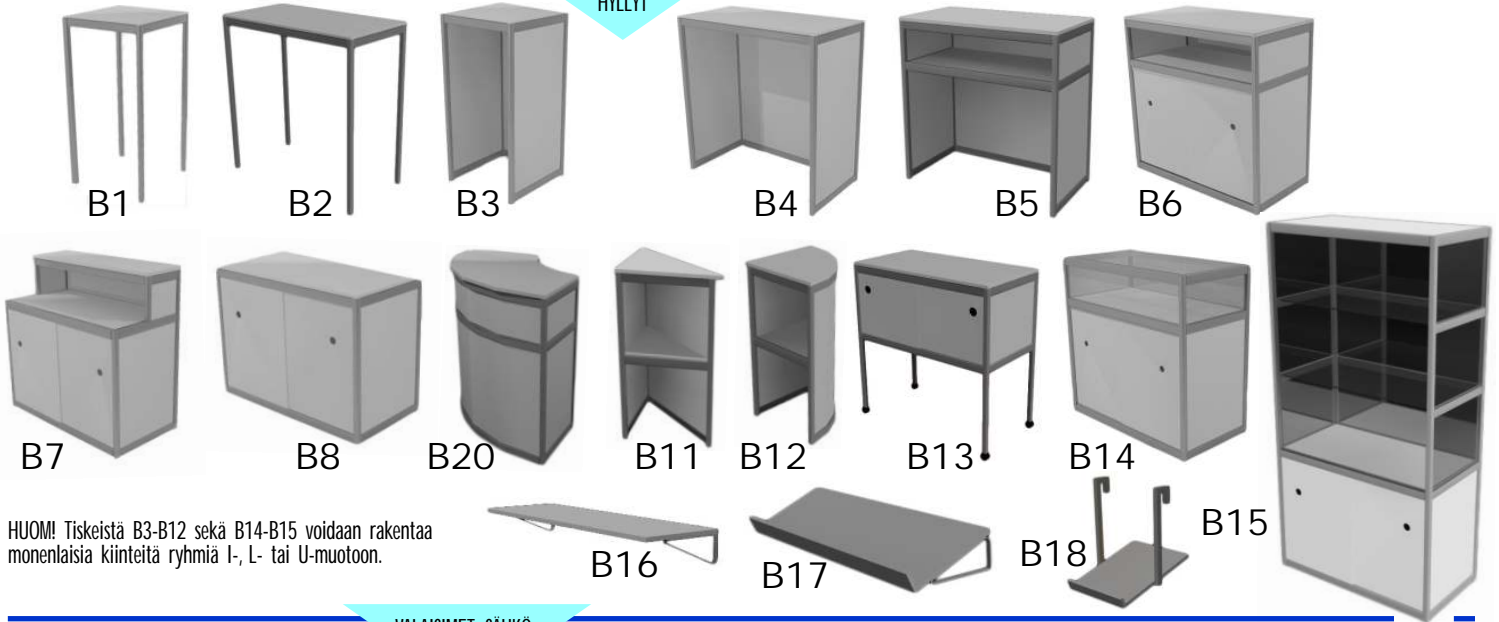

PÖYDÄT, TISKIT
HYLLYT

HUOM! Tiskeistä B3-B12 sekä B14-B15 voidaan rakentaa monenlaisia kiinteitä ryhmiä I-, L- tai U-muotoon.